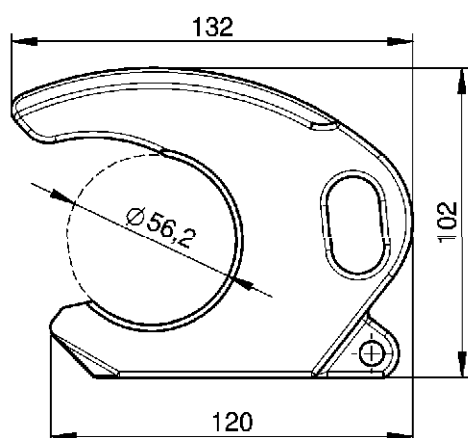

# COMPONENTES QUINTA RODA

CÓDIGO	DESCRIÇÃO
1804600155	PINO EXCÊNTRICO SEXTAVADO

CÓDIGO	DESCRIÇÃO
1804610010	PINO EXCÊNTRICO ENTALHADO

CÓDIGO	DESCRIÇÃO
1804610021	ANEL ENTALHADO PINO

# COMPONENTES QUINTA RODA

CÓDIGO	DESCRIÇÃO
1804600453	FECHO PINO REIO MAXION

CÓDIGO	DESCRIÇÃO
1804600335	FECHO PINO REIO JOST 2"

CÓDIGO	DESCRIÇÃO
1804600465	BARRA TRAVAMENTO MAXION

# COMPONENTES QUINTA RODA

CÓDIGO	DESCRIÇÃO
1804600489	BARRA TRAVAMENTO JOST

CÓDIGO	DESCRIÇÃO
1804600441	ANEL DE DESGATE MAXION

CÓDIGO	DESCRIÇÃO
1804600477	ANEL DE DESGATE JOST

# COMPONENTES QUINTA RODA

CÓDIGO	DESCRIÇÃO
1804600534	TRAVA DE SEGURANÇA MAXION

CÓDIGO	DESCRIÇÃO
1804600522	TRAVA DE SEGURANÇA JOST

CÓDIGO	DESCRIÇÃO
1804600490	GUIA PARAFUSO DE AJUSTE MAXION