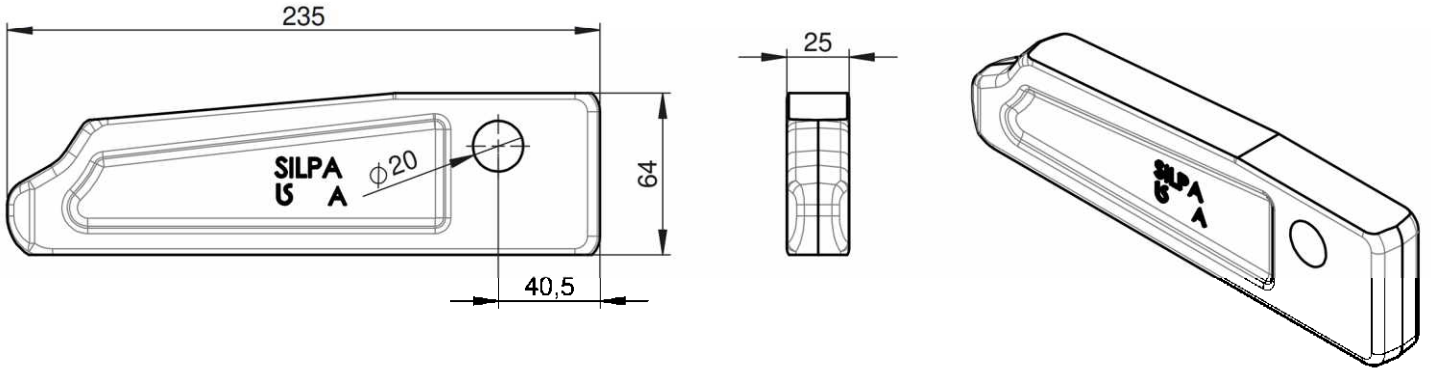

# COMPONENTES QUINTA RODA

CÓDIGO	DESCRIÇÃO
1804600155	PINO EXCÊNTRICO SEXTAVADO

CÓDIGO	DESCRIÇÃO
1804610010	PINO EXCÊNTRICO ENTALHADO

CÓDIGO	DESCRIÇÃO
1804610021	ANEL ENTALHADO PINO

# COMPONENTES QUINTA RODA

CÓDIGO	DESCRIÇÃO
1804600453	FECHO PINO REIO MAXION

CÓDIGO	DESCRIÇÃO
1804600335	FECHO PINO REIO JOST 2"

CÓDIGO	DESCRIÇÃO
1804600465	BARRA TRAVAMENTO MAXION

# COMPONENTES QUINTA RODA

CÓDIGO	DESCRIÇÃO
1804600489	BARRA TRAVAMENTO JOST

CÓDIGO	DESCRIÇÃO
1804600441	ANEL DE DESGATE MAXION

CÓDIGO	DESCRIÇÃO
1804600477	ANEL DE DESGATE JOST

CÓDIGO	DESCRIÇÃO
1810110002	PINO FECHO RANDON