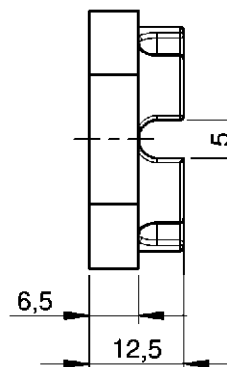

# COMPONENTES QUINTA RODA

CÓDIGO	DESCRIÇÃO
1804600155	PINO EXCÊNTRICO SEXTAVADO

CÓDIGO	DESCRIÇÃO
1804610010	PINO EXCÊNTRICO ENTALHADO

CÓDIGO	DESCRIÇÃO
1804610021	ANEL ENTALHADO PINO

# COMPONENTES QUINTA RODA

CÓDIGO	DESCRIÇÃO
1804600453	FECHO PINO REIO MAXION

CÓDIGO	DESCRIÇÃO
1804600335	FECHO PINO REIO JOST 2"

CÓDIGO	DESCRIÇÃO
1804600465	BARRA TRAVAMENTO MAXION

# COMPONENTES QUINTA RODA

CÓDIGO	DESCRIÇÃO
1810110026	PINO FECHO JOST

CÓDIGO	DESCRIÇÃO
2400110657	MOLA FECHO MAXION

CÓDIGO	DESCRIÇÃO
2400110633	MOLA FECHO JOST

CÓDIGO	DESCRIÇÃO
2100430064	PORCA CASTELO JOST

# COMPONENTES QUINTA RODA

CÓDIGO	DESCRIÇÃO
2130110060	ARRUELA PARAFUSO BARRA TRAVAMENTO JOST

SEÇÃO B-B

CÓDIGO	DESCRIÇÃO
2210210285	COXIM DE BORRACHA SUPERIOR MAXION

SEÇÃO C-C

CÓDIGO	DESCRIÇÃO
2210210302	COXIM DE BORRACHA SUPERIOR JOST