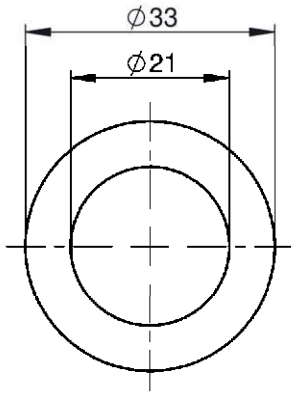

COMPONENTES QUINTA RODA

CÓDIGO	DESCRIÇÃO
2130110060	ARRUELA PARAFUSO BARRA TRAVAMENTO JOST