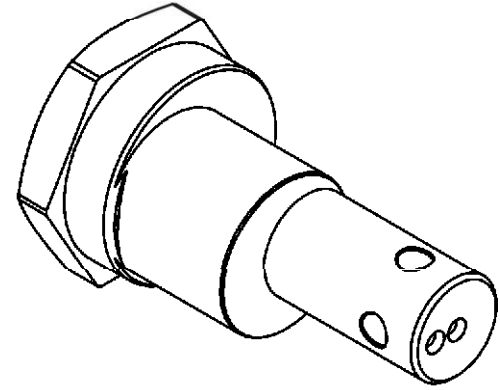

# COMPONENTES QUINTA RODA

CÓDIGO	DESCRIÇÃO
1804600155	PINO EXCÊNTRICO SEXTAVADO

CÓDIGO	DESCRIÇÃO
1804610010	PINO EXCÊNTRICO ENTALHADO

CÓDIGO	DESCRIÇÃO
1804610021	ANEL ENTALHADO PINO

# COMPONENTES QUINTA RODA

CÓDIGO	DESCRIÇÃO
1804600453	FECHO PINO REIO MAXION

CÓDIGO	DESCRIÇÃO
1804600335	FECHO PINO REIO JOST 2"

CÓDIGO	DESCRIÇÃO
1804600465	BARRA TRAVAMENTO MAXION

# COMPONENTES QUINTA RODA

CÓDIGO	DESCRIÇÃO
1804600489	BARRA TRAVAMENTO JOST

CÓDIGO	DESCRIÇÃO
1804600441	ANEL DE DESGATE MAXION

CÓDIGO	DESCRIÇÃO
1804600477	ANEL DE DESGATE JOST

# COMPONENTES QUINTA RODA

CÓDIGO	DESCRIÇÃO
1804600534	TRAVA DE SEGURANÇA MAXION

CÓDIGO	DESCRIÇÃO
1804600522	TRAVA DE SEGURANÇA JOST

CÓDIGO	DESCRIÇÃO
1804600490	GUIA PARAFUSO DE AJUSTE MAXION