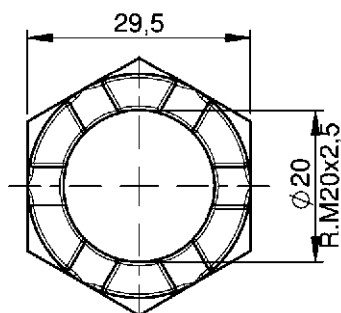

# COMPONENTES QUINTA RODA

CÓDIGO	DESCRIÇÃO
1804600155	PINO EXCÊNTRICO SEXTAVADO

CÓDIGO	DESCRIÇÃO
1804610010	PINO EXCÊNTRICO ENTALHADO

CÓDIGO	DESCRIÇÃO
1804610021	ANEL ENTALHADO PINO

# COMPONENTES QUINTA RODA

CÓDIGO	DESCRIÇÃO
1804600489	BARRA TRAVAMENTO JOST

CÓDIGO	DESCRIÇÃO
1804600441	ANEL DE DESGATE MAXION

CÓDIGO	DESCRIÇÃO
1804600477	ANEL DE DESGATE JOST

# COMPONENTES QUINTA RODA

CÓDIGO	DESCRIÇÃO
1810110026	PINO FECHO JOST

CÓDIGO	DESCRIÇÃO
2400110657	MOLA FECHO MAXION

CÓDIGO	DESCRIÇÃO
2400110633	MOLA FECHO JOST

CÓDIGO	DESCRIÇÃO
2100430064	PORCA CASTELO JOST

# COMPONENTES QUINTA RODA

CÓDIGO	DESCRIÇÃO
2130110060	ARRUELA PARAFUSO BARRA TRAVAMENTO JOST

SEÇÃO B-B

CÓDIGO	DESCRIÇÃO
2210210285	COXIM DE BORRACHA SUPERIOR MAXION

SEÇÃO C-C

CÓDIGO	DESCRIÇÃO
2210210302	COXIM DE BORRACHA SUPERIOR JOST