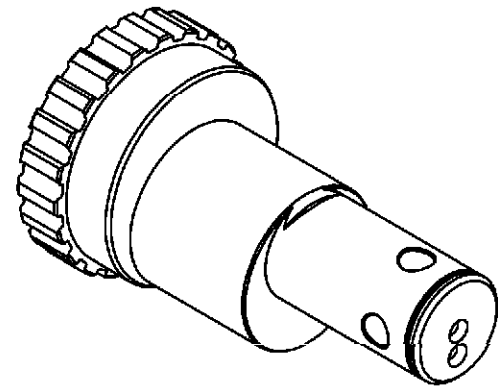

# COMPONENTES QUINTA RODA

CÓDIGO	DESCRIÇÃO
1804600155	PINO EXCÊNTRICO SEXTAVADO

CÓDIGO	DESCRIÇÃO
1804610010	PINO EXCÊNTRICO ENTALHADO

CÓDIGO	DESCRIÇÃO
1804610021	ANEL ENTALHADO PINO

# COMPONENTES QUINTA RODA

CÓDIGO	DESCRIÇÃO
1804600453	FECHO PINO REIO MAXION

CÓDIGO	DESCRIÇÃO
1804600335	FECHO PINO REIO JOST 2"

CÓDIGO	DESCRIÇÃO
1804600465	BARRA TRAVAMENTO MAXION

# COMPONENTES QUINTA RODA

CÓDIGO	DESCRIÇÃO
1804600489	BARRA TRAVAMENTO JOST

CÓDIGO	DESCRIÇÃO
1804600441	ANEL DE DESGATE MAXION

CÓDIGO	DESCRIÇÃO
1804600477	ANEL DE DESGATE JOST

# COMPONENTES QUINTA RODA

CÓDIGO	DESCRIÇÃO
1804600534	TRAVA DE SEGURANÇA MAXION

CÓDIGO	DESCRIÇÃO
1804600522	TRAVA DE SEGURANÇA JOST

CÓDIGO	DESCRIÇÃO
1804600490	GUIA PARAFUSO DE AJUSTE MAXION