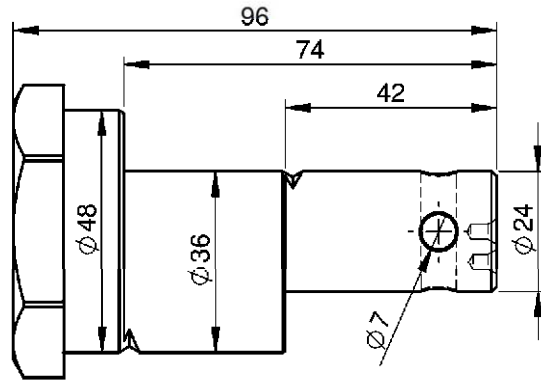

# COMPONENTES QUINTA RODA

CÓDIGO	DESCRIÇÃO
1804600155	PINO EXCÊNTRICO SEXTAVADO

CÓDIGO	DESCRIÇÃO
1804610010	PINO EXCÊNTRICO ENTALHADO

CÓDIGO	DESCRIÇÃO
1804610021	ANEL ENTALHADO PINO

# COMPONENTES QUINTA RODA

CÓDIGO	DESCRIÇÃO
1804600453	FECHO PINO REIO MAXION

CÓDIGO	DESCRIÇÃO
1804600335	FECHO PINO REIO JOST 2"

CÓDIGO	DESCRIÇÃO
1804600465	BARRA TRAVAMENTO MAXION

# COMPONENTES QUINTA RODA

CÓDIGO	DESCRIÇÃO
1804600489	BARRA TRAVAMENTO JOST

CÓDIGO	DESCRIÇÃO
1804600441	ANEL DE DESGATE MAXION

CÓDIGO	DESCRIÇÃO
1804600477	ANEL DE DESGATE JOST

# COMPONENTES QUINTA RODA

CÓDIGO	DESCRIÇÃO
1804600534	TRAVA DE SEGURANÇA MAXION

CÓDIGO	DESCRIÇÃO
1804600522	TRAVA DE SEGURANÇA JOST

CÓDIGO	DESCRIÇÃO
1804600490	GUIA PARAFUSO DE AJUSTE MAXION