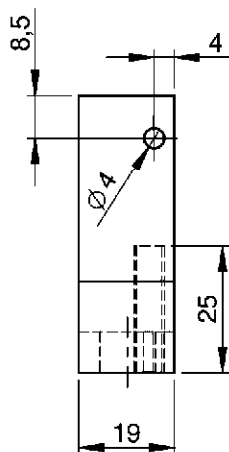

# COMPONENTES QUINTA RODA

CÓDIGO	DESCRIÇÃO
1804600155	PINO EXCÊNTRICO SEXTAVADO

CÓDIGO	DESCRIÇÃO
1804610010	PINO EXCÊNTRICO ENTALHADO

CÓDIGO	DESCRIÇÃO
1804610021	ANEL ENTALHADO PINO

# COMPONENTES QUINTA RODA

CÓDIGO	DESCRIÇÃO
1804600453	FECHO PINO REIO MAXION

CÓDIGO	DESCRIÇÃO
1804600335	FECHO PINO REIO JOST 2"

CÓDIGO	DESCRIÇÃO
1804600465	BARRA TRAVAMENTO MAXION

# COMPONENTES QUINTA RODA

CÓDIGO	DESCRIÇÃO
1804600489	BARRA TRAVAMENTO JOST

CÓDIGO	DESCRIÇÃO
1804600441	ANEL DE DESGATE MAXION

CÓDIGO	DESCRIÇÃO
1804600477	ANEL DE DESGATE JOST

# COMPONENTES QUINTA RODA

CÓDIGO	DESCRIÇÃO
1804600534	TRAVA DE SEGURANÇA MAXION

CÓDIGO	DESCRIÇÃO
1804600522	TRAVA DE SEGURANÇA JOST

CÓDIGO	DESCRIÇÃO
1804600490	GUIA PARAFUSO DE AJUSTE MAXION