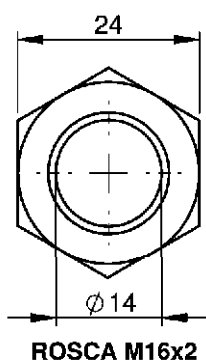

# COMPONENTES QUINTA RODA

CÓDIGO	DESCRIÇÃO
1804600155	PINO EXCÊNTRICO SEXTAVADO

CÓDIGO	DESCRIÇÃO
1804610010	PINO EXCÊNTRICO ENTALHADO

CÓDIGO	DESCRIÇÃO
1804610021	ANEL ENTALHADO PINO

# COMPONENTES QUINTA RODA

CÓDIGO	DESCRIÇÃO
1804600489	BARRA TRAVAMENTO JOST

CÓDIGO	DESCRIÇÃO
1804600441	ANEL DE DESGATE MAXION

CÓDIGO	DESCRIÇÃO
1804600477	ANEL DE DESGATE JOST

# COMPONENTES QUINTA RODA

CÓDIGO	DESCRIÇÃO
1804600534	TRAVA DE SEGURANÇA MAXION

CÓDIGO	DESCRIÇÃO
1804600522	TRAVA DE SEGURANÇA JOST

CÓDIGO	DESCRIÇÃO
1804600490	GUIA PARAFUSO DE AJUSTE MAXION

# COMPONENTES QUINTA RODA

CÓDIGO	DESCRIÇÃO
1804600546	GUIA DO PARAFUSO DE AJUSTE JOST

CÓDIGO	DESCRIÇÃO
2010320177	PARAFUSO DE AJUSTE MAXION

CÓDIGO	DESCRIÇÃO
2010320190	PARAFUSO DE AJUSTE JOST

CÓDIGO	DESCRIÇÃO
2100500247	PORCA PARAFUSO DE AJUSTE JOST