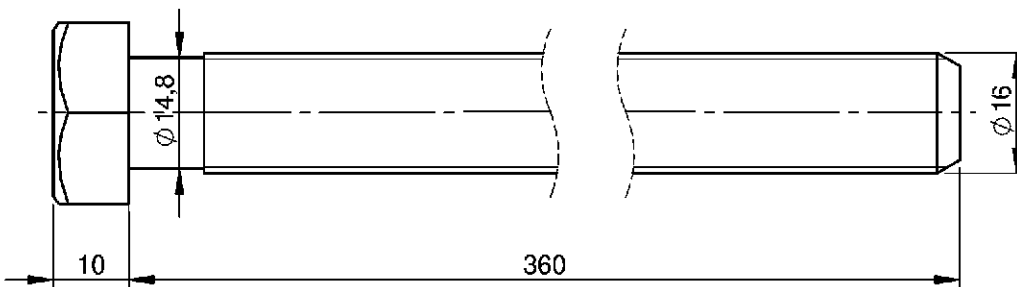

COMPONENTES QUINTA RODA

CÓDIGO	DESCRIÇÃO
1804600546	GUIA DO PARAFUSO DE AJUSTE JOST

CÓDIGO	DESCRIÇÃO
2010320177	PARAFUSO DE AJUSTE MAXION

CÓDIGO	DESCRIÇÃO
2010320190	PARAFUSO DE AJUSTE JOST

CÓDIGO	DESCRIÇÃO
2100500247	PORCA PARAFUSO DE AJUSTE JOST