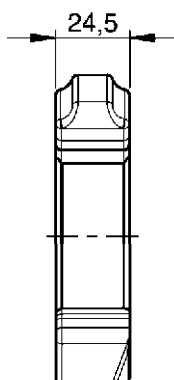

# COMPONENTES QUINTA RODA

CÓDIGO	DESCRIÇÃO
1804600155	PINO EXCÊNTRICO SEXTAVADO

CÓDIGO	DESCRIÇÃO
1804610010	PINO EXCÊNTRICO ENTALHADO

CÓDIGO	DESCRIÇÃO
1804610021	ANEL ENTALHADO PINO

# COMPONENTES QUINTA RODA

CÓDIGO	DESCRIÇÃO
1804600453	FECHO PINO REIO MAXION

CÓDIGO	DESCRIÇÃO
1804600335	FECHO PINO REIO JOST 2"

CÓDIGO	DESCRIÇÃO
1804600465	BARRA TRAVAMENTO MAXION

# COMPONENTES QUINTA RODA

CÓDIGO	DESCRIÇÃO
1804600489	BARRA TRAVAMENTO JOST

CÓDIGO	DESCRIÇÃO
1804600441	ANEL DE DESGATE MAXION

CÓDIGO	DESCRIÇÃO
1804600477	ANEL DE DESGATE JOST

# COMPONENTES QUINTA RODA

CÓDIGO	DESCRIÇÃO
1804600534	TRAVA DE SEGURANÇA MAXION

CÓDIGO	DESCRIÇÃO
1804600522	TRAVA DE SEGURANÇA JOST

CÓDIGO	DESCRIÇÃO
1804600490	GUIA PARAFUSO DE AJUSTE MAXION