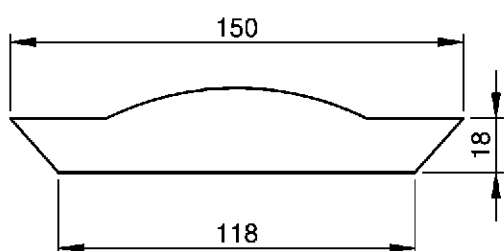

COMPONENTES QUINTA RODA

CÓDIGO	DESCRIÇÃO
2210210297	COXIM DE BORRACHA INFERIOR MAXION