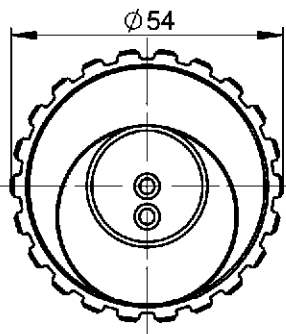

# COMPONENTES QUINTA RODA

CÓDIGO	DESCRIÇÃO
1804600155	PINO EXCÊNTRICO SEXTAVADO

CÓDIGO	DESCRIÇÃO
1804610010	PINO EXCÊNTRICO ENTALHADO

CÓDIGO	DESCRIÇÃO
1804610021	ANEL ENTALHADO PINO

# COMPONENTES QUINTA RODA

CÓDIGO	DESCRIÇÃO
1804600453	FECHO PINO REIO MAXION

CÓDIGO	DESCRIÇÃO
1804600335	FECHO PINO REIO JOST 2"

CÓDIGO	DESCRIÇÃO
1804600465	BARRA TRAVAMENTO MAXION

# COMPONENTES QUINTA RODA

CÓDIGO	DESCRIÇÃO
1804600489	BARRA TRAVAMENTO JOST

CÓDIGO	DESCRIÇÃO
1804600441	ANEL DE DESGATE MAXION

CÓDIGO	DESCRIÇÃO
1804600477	ANEL DE DESGATE JOST

# COMPONENTES QUINTA RODA

CÓDIGO	DESCRIÇÃO
1804600534	TRAVA DE SEGURANÇA MAXION

CÓDIGO	DESCRIÇÃO
1804600522	TRAVA DE SEGURANÇA JOST

CÓDIGO	DESCRIÇÃO
1804600490	GUIA PARAFUSO DE AJUSTE MAXION