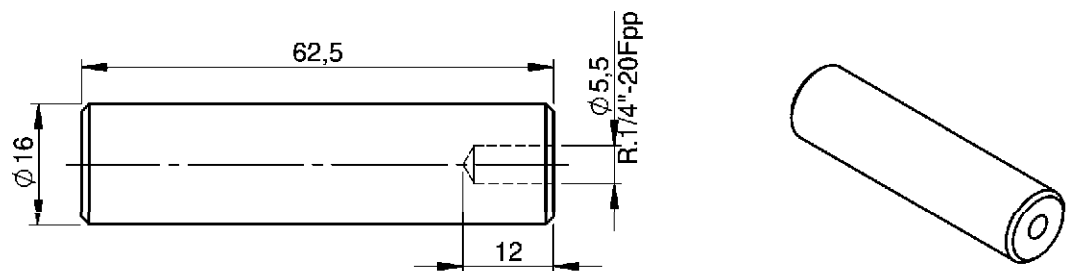

CÓDIGO	DESCRIÇÃO
1810110014	PINO FECHO MAXION