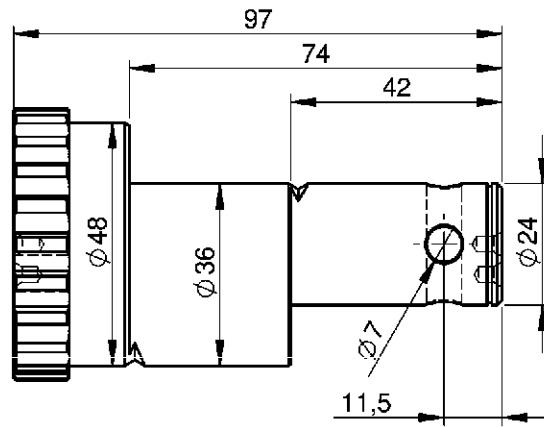

# COMPONENTES QUINTA RODA

CÓDIGO	DESCRIÇÃO
1804600155	PINO EXCÊNTRICO SEXTAVADO

CÓDIGO	DESCRIÇÃO
1804610010	PINO EXCÊNTRICO ENTALHADO

CÓDIGO	DESCRIÇÃO
1804610021	ANEL ENTALHADO PINO

# COMPONENTES QUINTA RODA

CÓDIGO	DESCRIÇÃO
1804600453	FECHO PINO REIO MAXION

CÓDIGO	DESCRIÇÃO
1804600335	FECHO PINO REIO JOST 2"

CÓDIGO	DESCRIÇÃO
1804600465	BARRA TRAVAMENTO MAXION

# COMPONENTES QUINTA RODA

CÓDIGO	DESCRIÇÃO
1804600489	BARRA TRAVAMENTO JOST

CÓDIGO	DESCRIÇÃO
1804600441	ANEL DE DESGATE MAXION

CÓDIGO	DESCRIÇÃO
1804600477	ANEL DE DESGATE JOST

# COMPONENTES QUINTA RODA

CÓDIGO	DESCRIÇÃO
1804600534	TRAVA DE SEGURANÇA MAXION

CÓDIGO	DESCRIÇÃO
1804600522	TRAVA DE SEGURANÇA JOST

CÓDIGO	DESCRIÇÃO
1804600490	GUIA PARAFUSO DE AJUSTE MAXION