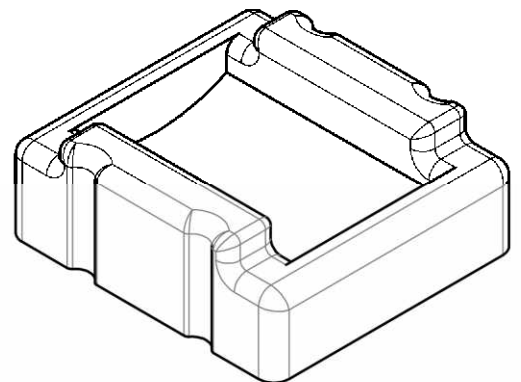

# COMPONENTES QUINTA RODA

CÓDIGO	DESCRIÇÃO
2130110060	ARRUELA PARAFUSO BARRA TRAVAMENTO JOST

SEÇÃO B-B

CÓDIGO	DESCRIÇÃO
2210210285	COXIM DE BORRACHA SUPERIOR MAXION

SEÇÃO C-C

CÓDIGO	DESCRIÇÃO
2210210302	COXIM DE BORRACHA SUPERIOR JOST