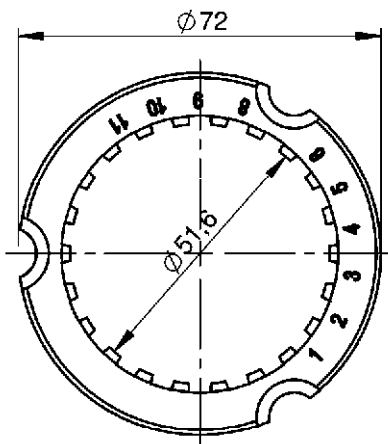

# COMPONENTES QUINTA RODA

CÓDIGO	DESCRIÇÃO
1804600155	PINO EXCÊNTRICO SEXTAVADO

CÓDIGO	DESCRIÇÃO
1804610010	PINO EXCÊNTRICO ENTALHADO

CÓDIGO	DESCRIÇÃO
1804610021	ANEL ENTALHADO PINO

# COMPONENTES QUINTA RODA

CÓDIGO	DESCRIÇÃO
1804600453	FECHO PINO REIO MAXION

CÓDIGO	DESCRIÇÃO
1804600335	FECHO PINO REIO JOST 2"

CÓDIGO	DESCRIÇÃO
1804600465	BARRA TRAVAMENTO MAXION

# COMPONENTES QUINTA RODA

CÓDIGO	DESCRIÇÃO
1804600489	BARRA TRAVAMENTO JOST

CÓDIGO	DESCRIÇÃO
1804600441	ANEL DE DESGATE MAXION

CÓDIGO	DESCRIÇÃO
1804600477	ANEL DE DESGATE JOST

# COMPONENTES QUINTA RODA

CÓDIGO	DESCRIÇÃO
1804600534	TRAVA DE SEGURANÇA MAXION

CÓDIGO	DESCRIÇÃO
1804600522	TRAVA DE SEGURANÇA JOST

CÓDIGO	DESCRIÇÃO
1804600490	GUIA PARAFUSO DE AJUSTE MAXION