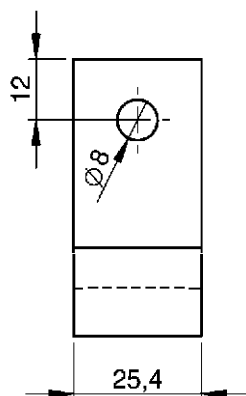

# COMPONENTES QUINTA RODA

CÓDIGO	DESCRIÇÃO
1804600155	PINO EXCÊNTRICO SEXTAVADO

CÓDIGO	DESCRIÇÃO
1804610010	PINO EXCÊNTRICO ENTALHADO

CÓDIGO	DESCRIÇÃO
1804610021	ANEL ENTALHADO PINO

# COMPONENTES QUINTA RODA

CÓDIGO	DESCRIÇÃO
1804600453	FECHO PINO REIO MAXION

CÓDIGO	DESCRIÇÃO
1804600335	FECHO PINO REIO JOST 2"

CÓDIGO	DESCRIÇÃO
1804600465	BARRA TRAVAMENTO MAXION

# COMPONENTES QUINTA RODA

CÓDIGO	DESCRIÇÃO
1804600489	BARRA TRAVAMENTO JOST

CÓDIGO	DESCRIÇÃO
1804600441	ANEL DE DESGATE MAXION

CÓDIGO	DESCRIÇÃO
1804600477	ANEL DE DESGATE JOST

# COMPONENTES QUINTA RODA

CÓDIGO	DESCRIÇÃO
1804600534	TRAVA DE SEGURANÇA MAXION

CÓDIGO	DESCRIÇÃO
1804600522	TRAVA DE SEGURANÇA JOST

CÓDIGO	DESCRIÇÃO
1804600490	GUIA PARAFUSO DE AJUSTE MAXION