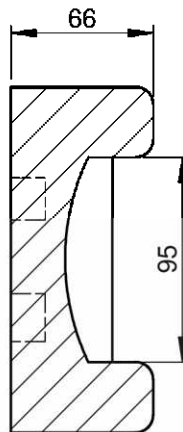

# COMPONENTES QUINTA RODA

CÓDIGO	DESCRIÇÃO
1804600155	PINO EXCÊNTRICO SEXTAVADO

CÓDIGO	DESCRIÇÃO
1804610010	PINO EXCÊNTRICO ENTALHADO

CÓDIGO	DESCRIÇÃO
1804610021	ANEL ENTALHADO PINO

# COMPONENTES QUINTA RODA

CÓDIGO	DESCRIÇÃO
1810110026	PINO FECHO JOST

CÓDIGO	DESCRIÇÃO
2400110657	MOLA FECHO MAXION

CÓDIGO	DESCRIÇÃO
2400110633	MOLA FECHO JOST

CÓDIGO	DESCRIÇÃO
2100430064	PORCA CASTELO JOST

# COMPONENTES QUINTA RODA

CÓDIGO	DESCRIÇÃO
2130110060	ARRUELA PARAFUSO BARRA TRAVAMENTO JOST

SEÇÃO B-B

CÓDIGO	DESCRIÇÃO
2210210285	COXIM DE BORRACHA SUPERIOR MAXION

SEÇÃO C-C

CÓDIGO	DESCRIÇÃO
2210210302	COXIM DE BORRACHA SUPERIOR JOST

# COMPONENTES QUINTA RODA

CÓDIGO	DESCRIÇÃO
2210210297	COXIM DE BORRACHA INFERIOR MAXION

CÓDIGO	DESCRIÇÃO
2210210314	COXIM DE BORRACHA INFERIOR JOST