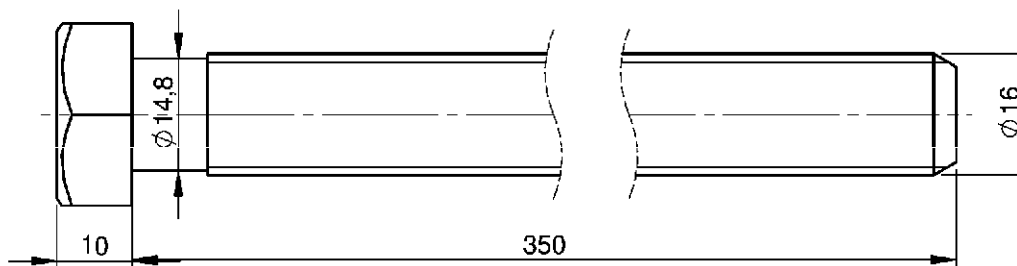

CÓDIGO	DESCRIÇÃO
2010320177	PARAFUSO DE AJUSTE MAXION