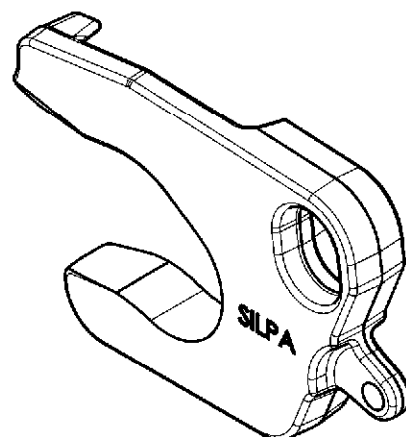

# COMPONENTES QUINTA RODA

CÓDIGO	DESCRIÇÃO
1804600155	PINO EXCÊNTRICO SEXTAVADO

CÓDIGO	DESCRIÇÃO
1804610010	PINO EXCÊNTRICO ENTALHADO

CÓDIGO	DESCRIÇÃO
1804610021	ANEL ENTALHADO PINO

# COMPONENTES QUINTA RODA

CÓDIGO	DESCRIÇÃO
1804600453	FECHO PINO REIO MAXION

CÓDIGO	DESCRIÇÃO
1804600335	FECHO PINO REIO JOST 2"

CÓDIGO	DESCRIÇÃO
1804600465	BARRA TRAVAMENTO MAXION

# COMPONENTES QUINTA RODA

CÓDIGO	DESCRIÇÃO
1804600489	BARRA TRAVAMENTO JOST

CÓDIGO	DESCRIÇÃO
1804600441	ANEL DE DESGATE MAXION

CÓDIGO	DESCRIÇÃO
1804600477	ANEL DE DESGATE JOST