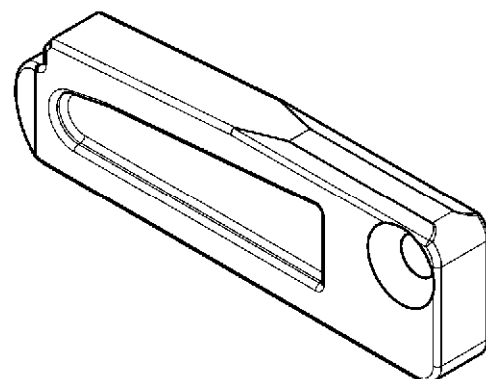

# COMPONENTES QUINTA RODA

CÓDIGO	DESCRIÇÃO
1804600155	PINO EXCÊNTRICO SEXTAVADO

CÓDIGO	DESCRIÇÃO
1804610010	PINO EXCÊNTRICO ENTALHADO

CÓDIGO	DESCRIÇÃO
1804610021	ANEL ENTALHADO PINO

# COMPONENTES QUINTA RODA

CÓDIGO	DESCRIÇÃO
1804600453	FECHO PINO REIO MAXION

CÓDIGO	DESCRIÇÃO
1804600335	FECHO PINO REIO JOST 2"

CÓDIGO	DESCRIÇÃO
1804600465	BARRA TRAVAMENTO MAXION

# COMPONENTES QUINTA RODA

CÓDIGO	DESCRIÇÃO
1804600489	BARRA TRAVAMENTO JOST

CÓDIGO	DESCRIÇÃO
1804600441	ANEL DE DESGATE MAXION

CÓDIGO	DESCRIÇÃO
1804600477	ANEL DE DESGATE JOST

# COMPONENTES QUINTA RODA

CÓDIGO	DESCRIÇÃO
1804600534	TRAVA DE SEGURANÇA MAXION

CÓDIGO	DESCRIÇÃO
1804600522	TRAVA DE SEGURANÇA JOST

CÓDIGO	DESCRIÇÃO
1804600490	GUIA PARAFUSO DE AJUSTE MAXION