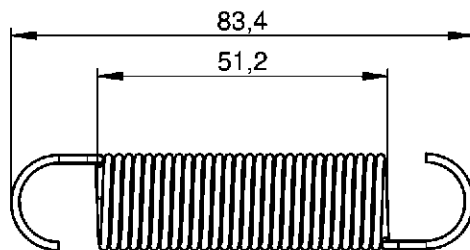

# COMPONENTES QUINTA RODA

CÓDIGO	DESCRIÇÃO
2020120101	PARAFUSO ALLEN BARRA DE TRAVAMENTO MAXION

CÓDIGO	DESCRIÇÃO
2020120123	PARAFUSO ALLEN ANE DE DESGASTE MAXION

CÓDIGO	DESCRIÇÃO
1810110014	PINO FECHO MAXION

CÓDIGO	DESCRIÇÃO
1810110002	PINO FECHO RANDON

# COMPONENTES QUINTA RODA

CÓDIGO	DESCRIÇÃO
1810110026	PINO FECHO JOST

CÓDIGO	DESCRIÇÃO
2400110657	MOLA FECHO MAXION

CÓDIGO	DESCRIÇÃO
2400110633	MOLA FECHO JOST

CÓDIGO	DESCRIÇÃO
2100430064	PORCA CASTELO JOST