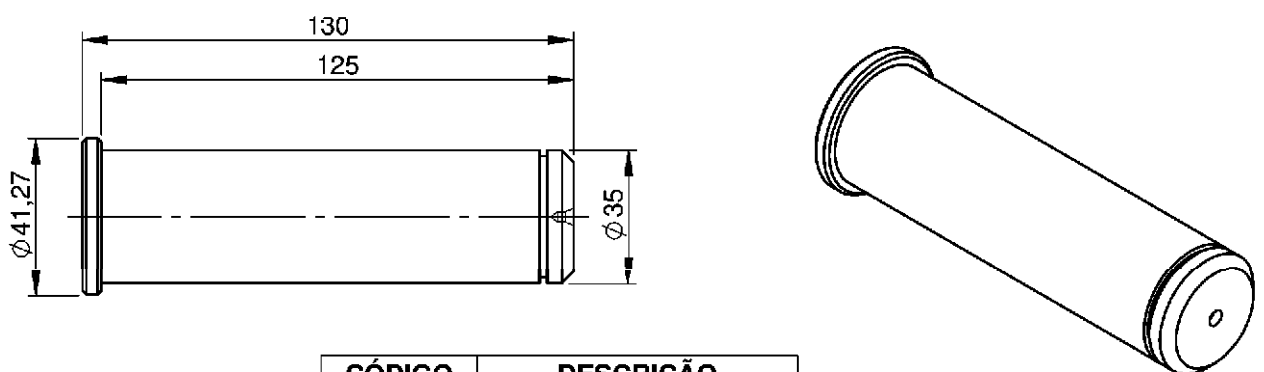

# COMPONENTES QUINTA RODA

CÓDIGO	DESCRIÇÃO
2020120101	PARAFUSO ALLEN BARRA DE TRAVAMENTO MAXION

CÓDIGO	DESCRIÇÃO
2020120123	PARAFUSO ALLEN ANE DE DESGASTE MAXION

CÓDIGO	DESCRIÇÃO
1810110014	PINO FECHO MAXION

CÓDIGO	DESCRIÇÃO
1810110002	PINO FECHO RANDON