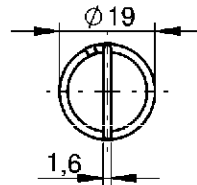

CÓDIGO	DESCRIÇÃO
2400110657	MOLA FECHO MAXION