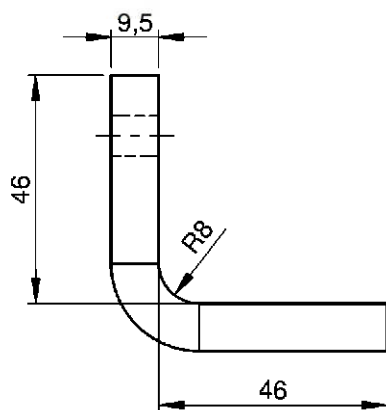

# COMPONENTES QUINTA RODA

CÓDIGO	DESCRIÇÃO
1804600155	PINO EXCÊNTRICO SEXTAVADO

CÓDIGO	DESCRIÇÃO
1804610010	PINO EXCÊNTRICO ENTALHADO

CÓDIGO	DESCRIÇÃO
1804610021	ANEL ENTALHADO PINO

# COMPONENTES QUINTA RODA

CÓDIGO	DESCRIÇÃO
1804600453	FECHO PINO REIO MAXION

CÓDIGO	DESCRIÇÃO
1804600335	FECHO PINO REIO JOST 2"

CÓDIGO	DESCRIÇÃO
1804600465	BARRA TRAVAMENTO MAXION

# COMPONENTES QUINTA RODA

CÓDIGO	DESCRIÇÃO
1804600489	BARRA TRAVAMENTO JOST

CÓDIGO	DESCRIÇÃO
1804600441	ANEL DE DESGATE MAXION

CÓDIGO	DESCRIÇÃO
1804600477	ANEL DE DESGATE JOST

# COMPONENTES QUINTA RODA

CÓDIGO	DESCRIÇÃO
1804600534	TRAVA DE SEGURANÇA MAXION

CÓDIGO	DESCRIÇÃO
1804600522	TRAVA DE SEGURANÇA JOST

CÓDIGO	DESCRIÇÃO
1804600490	GUIA PARAFUSO DE AJUSTE MAXION