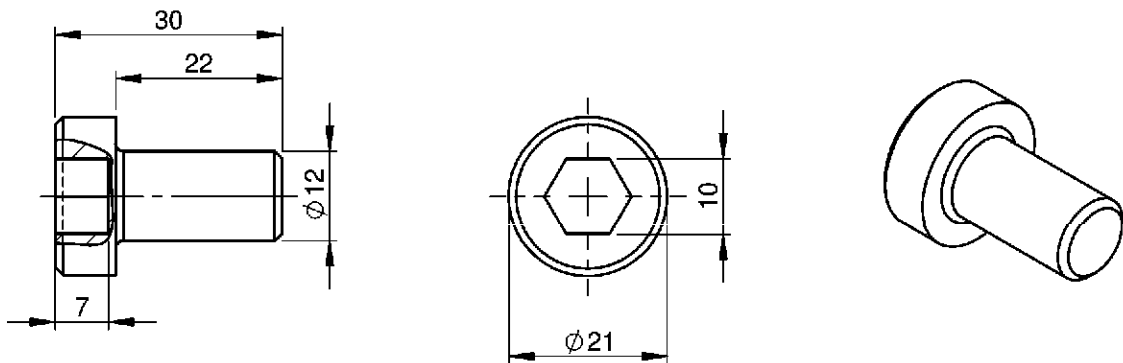

# COMPONENTES QUINTA RODA

CÓDIGO	DESCRIÇÃO
1804600155	PINO EXCÊNTRICO SEXTAVADO

CÓDIGO	DESCRIÇÃO
1804610010	PINO EXCÊNTRICO ENTALHADO

CÓDIGO	DESCRIÇÃO
1804610021	ANEL ENTALHADO PINO

# COMPONENTES QUINTA RODA

CÓDIGO	DESCRIÇÃO
1804600489	BARRA TRAVAMENTO JOST

CÓDIGO	DESCRIÇÃO
1804600441	ANEL DE DESGATE MAXION

CÓDIGO	DESCRIÇÃO
1804600477	ANEL DE DESGATE JOST

# COMPONENTES QUINTA RODA

CÓDIGO	DESCRIÇÃO
1804600534	TRAVA DE SEGURANÇA MAXION

CÓDIGO	DESCRIÇÃO
1804600522	TRAVA DE SEGURANÇA JOST

CÓDIGO	DESCRIÇÃO
1804600490	GUIA PARAFUSO DE AJUSTE MAXION

# COMPONENTES QUINTA RODA

CÓDIGO	DESCRIÇÃO
2020120101	PARAFUSO ALLEN BARRA DE TRAVAMENTO MAXION

CÓDIGO	DESCRIÇÃO
2020120123	PARAFUSO ALLEN ANE DE DESGASTE MAXION

CÓDIGO	DESCRIÇÃO
1810110014	PINO FECHO MAXION