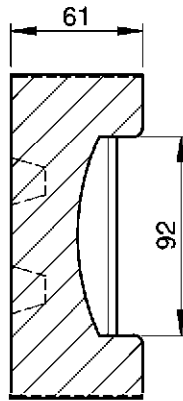

# COMPONENTES QUINTA RODA

CÓDIGO	DESCRIÇÃO
1804600155	PINO EXCÊNTRICO SEXTAVADO

CÓDIGO	DESCRIÇÃO
1804610010	PINO EXCÊNTRICO ENTALHADO

CÓDIGO	DESCRIÇÃO
1804610021	ANEL ENTALHADO PINO

# COMPONENTES QUINTA RODA

CÓDIGO	DESCRIÇÃO
1804600453	FECHO PINO REIO MAXION

CÓDIGO	DESCRIÇÃO
1804600335	FECHO PINO REIO JOST 2"

CÓDIGO	DESCRIÇÃO
1804600465	BARRA TRAVAMENTO MAXION

# COMPONENTES QUINTA RODA

CÓDIGO	DESCRIÇÃO
1810110026	PINO FECHO JOST

CÓDIGO	DESCRIÇÃO
2400110657	MOLA FECHO MAXION

CÓDIGO	DESCRIÇÃO
2400110633	MOLA FECHO JOST

CÓDIGO	DESCRIÇÃO
2100430064	PORCA CASTELO JOST

# COMPONENTES QUINTA RODA

CÓDIGO	DESCRIÇÃO
2130110060	ARRUELA PARAFUSO BARRA TRAVAMENTO JOST

SEÇÃO B-B

CÓDIGO	DESCRIÇÃO
2210210285	COXIM DE BORRACHA SUPERIOR MAXION

SEÇÃO C-C

CÓDIGO	DESCRIÇÃO
2210210302	COXIM DE BORRACHA SUPERIOR JOST