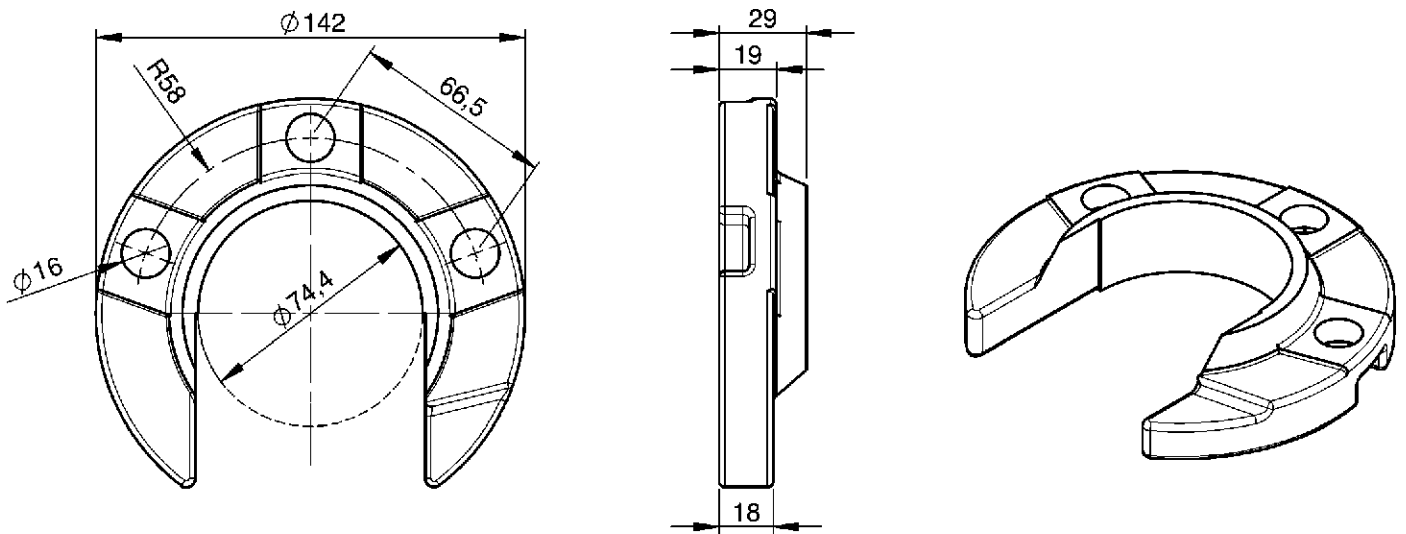

# COMPONENTES QUINTA RODA

CÓDIGO	DESCRIÇÃO
1804600155	PINO EXCÊNTRICO SEXTAVADO

CÓDIGO	DESCRIÇÃO
1804610010	PINO EXCÊNTRICO ENTALHADO

CÓDIGO	DESCRIÇÃO
1804610021	ANEL ENTALHADO PINO

# COMPONENTES QUINTA RODA

CÓDIGO	DESCRIÇÃO
1804600453	FECHO PINO REIO MAXION

CÓDIGO	DESCRIÇÃO
1804600335	FECHO PINO REIO JOST 2"

CÓDIGO	DESCRIÇÃO
1804600465	BARRA TRAVAMENTO MAXION

# COMPONENTES QUINTA RODA

CÓDIGO	DESCRIÇÃO
1804600489	BARRA TRAVAMENTO JOST

CÓDIGO	DESCRIÇÃO
1804600441	ANEL DE DESGATE MAXION

CÓDIGO	DESCRIÇÃO
1804600477	ANEL DE DESGATE JOST

# COMPONENTES QUINTA RODA

CÓDIGO	DESCRIÇÃO
1804600534	TRAVA DE SEGURANÇA MAXION

CÓDIGO	DESCRIÇÃO
1804600522	TRAVA DE SEGURANÇA JOST

CÓDIGO	DESCRIÇÃO
1804600490	GUIA PARAFUSO DE AJUSTE MAXION