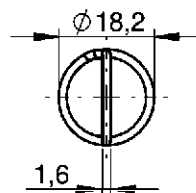

# COMPONENTES QUINTA RODA

CÓDIGO	DESCRIÇÃO
1804600155	PINO EXCÊNTRICO SEXTAVADO

CÓDIGO	DESCRIÇÃO
1804610010	PINO EXCÊNTRICO ENTALHADO

CÓDIGO	DESCRIÇÃO
1804610021	ANEL ENTALHADO PINO

# COMPONENTES QUINTA RODA

CÓDIGO	DESCRIÇÃO
2020120101	PARAFUSO ALLEN BARRA DE TRAVAMENTO MAXION

CÓDIGO	DESCRIÇÃO
2020120123	PARAFUSO ALLEN ANE DE DESGASTE MAXION

CÓDIGO	DESCRIÇÃO
1810110014	PINO FECHO MAXION

# COMPONENTES QUINTA RODA

CÓDIGO	DESCRIÇÃO
1810110026	PINO FECHO JOST

CÓDIGO	DESCRIÇÃO
2400110657	MOLA FECHO MAXION

CÓDIGO	DESCRIÇÃO
2400110633	MOLA FECHO JOST

CÓDIGO	DESCRIÇÃO
2100430064	PORCA CASTELO JOST