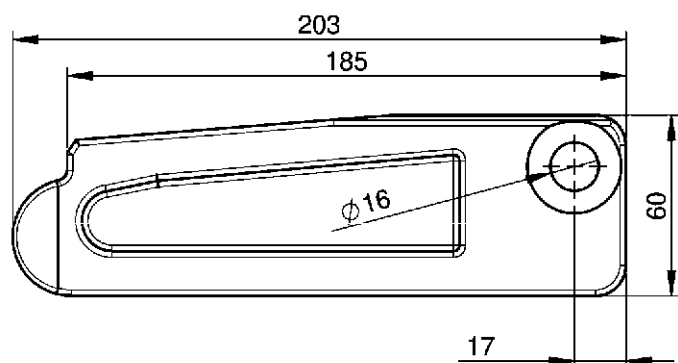

# COMPONENTES QUINTA RODA

CÓDIGO	DESCRIÇÃO
1804600155	PINO EXCÊNTRICO SEXTAVADO

CÓDIGO	DESCRIÇÃO
1804610010	PINO EXCÊNTRICO ENTALHADO

CÓDIGO	DESCRIÇÃO
1804610021	ANEL ENTALHADO PINO

# COMPONENTES QUINTA RODA

CÓDIGO	DESCRIÇÃO
1804600453	FECHO PINO REIO MAXION

CÓDIGO	DESCRIÇÃO
1804600335	FECHO PINO REIO JOST 2"

CÓDIGO	DESCRIÇÃO
1804600465	BARRA TRAVAMENTO MAXION

# COMPONENTES QUINTA RODA

CÓDIGO	DESCRIÇÃO
1804600489	BARRA TRAVAMENTO JOST

CÓDIGO	DESCRIÇÃO
1804600441	ANEL DE DESGATE MAXION

CÓDIGO	DESCRIÇÃO
1804600477	ANEL DE DESGATE JOST

CÓDIGO	DESCRIÇÃO
1810110002	PINO FECHO RANDON