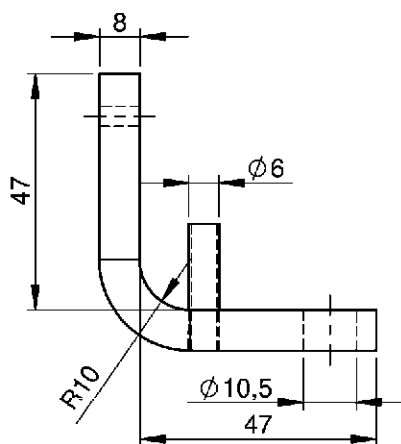

# COMPONENTES QUINTA RODA

CÓDIGO	DESCRIÇÃO
1804600155	PINO EXCÊNTRICO SEXTAVADO

CÓDIGO	DESCRIÇÃO
1804610010	PINO EXCÊNTRICO ENTALHADO

CÓDIGO	DESCRIÇÃO
1804610021	ANEL ENTALHADO PINO

# COMPONENTES QUINTA RODA

CÓDIGO	DESCRIÇÃO
1804600453	FECHO PINO REIO MAXION

CÓDIGO	DESCRIÇÃO
1804600335	FECHO PINO REIO JOST 2"

CÓDIGO	DESCRIÇÃO
1804600465	BARRA TRAVAMENTO MAXION

# COMPONENTES QUINTA RODA

CÓDIGO	DESCRIÇÃO
1804600489	BARRA TRAVAMENTO JOST

CÓDIGO	DESCRIÇÃO
1804600441	ANEL DE DESGATE MAXION

CÓDIGO	DESCRIÇÃO
1804600477	ANEL DE DESGATE JOST

# COMPONENTES QUINTA RODA

CÓDIGO	DESCRIÇÃO
1804600534	TRAVA DE SEGURANÇA MAXION

CÓDIGO	DESCRIÇÃO
1804600522	TRAVA DE SEGURANÇA JOST

CÓDIGO	DESCRIÇÃO
1804600490	GUIA PARAFUSO DE AJUSTE MAXION