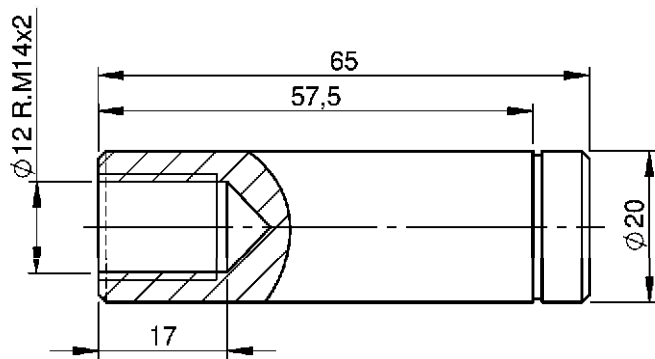

COMPONENTES QUINTA RODA

CÓDIGO	DESCRIÇÃO
1810110026	PINO FECHO JOST