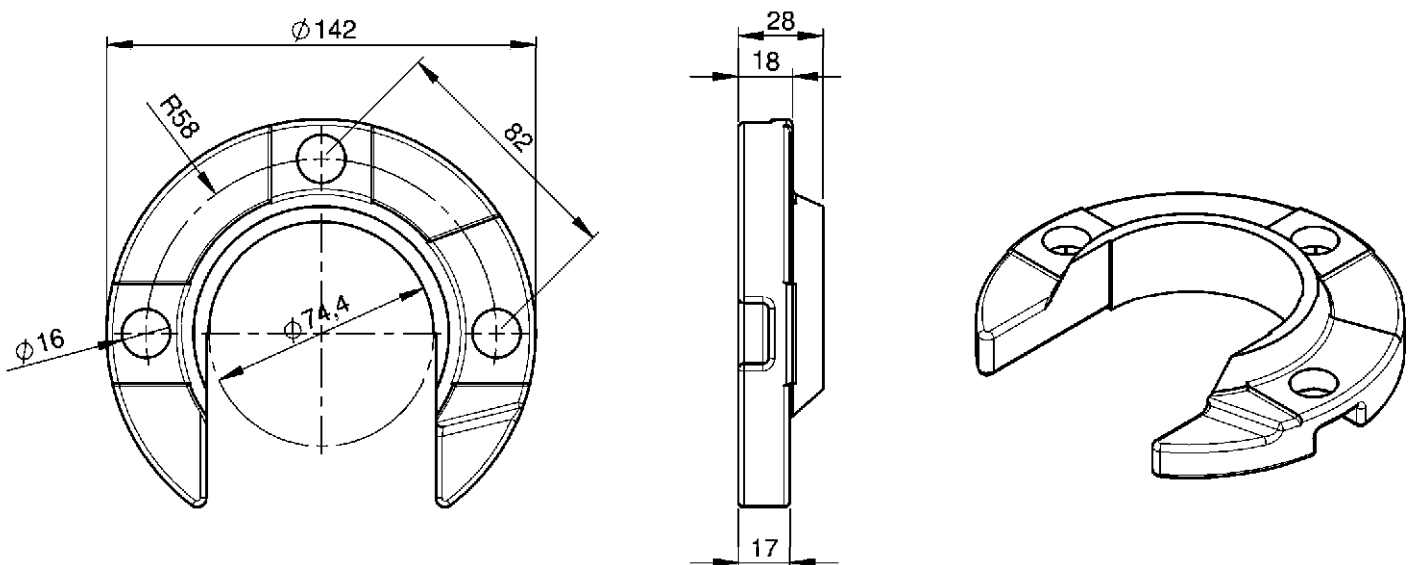

# COMPONENTES QUINTA RODA

CÓDIGO	DESCRIÇÃO
1804600155	PINO EXCÊNTRICO SEXTAVADO

CÓDIGO	DESCRIÇÃO
1804610010	PINO EXCÊNTRICO ENTALHADO

CÓDIGO	DESCRIÇÃO
1804610021	ANEL ENTALHADO PINO

# COMPONENTES QUINTA RODA

CÓDIGO	DESCRIÇÃO
1804600453	FECHO PINO REIO MAXION

CÓDIGO	DESCRIÇÃO
1804600335	FECHO PINO REIO JOST 2"

CÓDIGO	DESCRIÇÃO
1804600465	BARRA TRAVAMENTO MAXION

# COMPONENTES QUINTA RODA

CÓDIGO	DESCRIÇÃO
1804600489	BARRA TRAVAMENTO JOST

CÓDIGO	DESCRIÇÃO
1804600441	ANEL DE DESGATE MAXION

CÓDIGO	DESCRIÇÃO
1804600477	ANEL DE DESGATE JOST

# COMPONENTES QUINTA RODA

CÓDIGO	DESCRIÇÃO
1804600534	TRAVA DE SEGURANÇA MAXION

CÓDIGO	DESCRIÇÃO
1804600522	TRAVA DE SEGURANÇA JOST

CÓDIGO	DESCRIÇÃO
1804600490	GUIA PARAFUSO DE AJUSTE MAXION