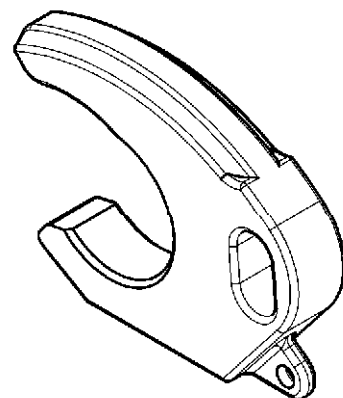

# COMPONENTES QUINTA RODA

CÓDIGO	DESCRIÇÃO
1804600155	PINO EXCÊNTRICO SEXTAVADO

CÓDIGO	DESCRIÇÃO
1804610010	PINO EXCÊNTRICO ENTALHADO

CÓDIGO	DESCRIÇÃO
1804610021	ANEL ENTALHADO PINO

# COMPONENTES QUINTA RODA

CÓDIGO	DESCRIÇÃO
1804600453	FECHO PINO REIO MAXION

CÓDIGO	DESCRIÇÃO
1804600335	FECHO PINO REIO JOST 2"

CÓDIGO	DESCRIÇÃO
1804600465	BARRA TRAVAMENTO MAXION

# COMPONENTES QUINTA RODA

CÓDIGO	DESCRIÇÃO
1804600489	BARRA TRAVAMENTO JOST

CÓDIGO	DESCRIÇÃO
1804600441	ANEL DE DESGATE MAXION

CÓDIGO	DESCRIÇÃO
1804600477	ANEL DE DESGATE JOST