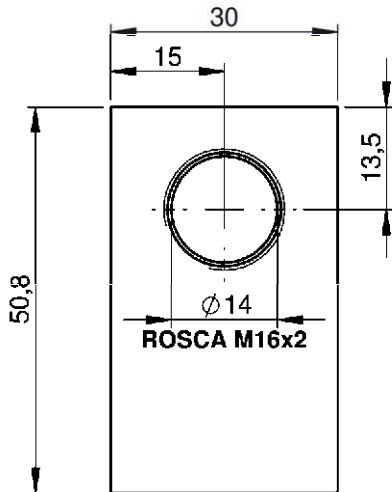

COMPONENTES QUINTA RODA

CÓDIGO	DESCRIÇÃO
1804600546	GUIA DO PARAFUSO DE AJUSTE JOST