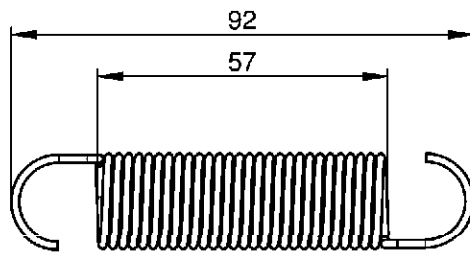

# COMPONENTES QUINTA RODA

CÓDIGO	DESCRIÇÃO
1804600489	BARRA TRAVAMENTO JOST

CÓDIGO	DESCRIÇÃO
1804600441	ANEL DE DESGATE MAXION

CÓDIGO	DESCRIÇÃO
1804600477	ANEL DE DESGATE JOST

# COMPONENTES QUINTA RODA

CÓDIGO	DESCRIÇÃO
2020120101	PARAFUSO ALLEN BARRA DE TRAVAMENTO MAXION

CÓDIGO	DESCRIÇÃO
2020120123	PARAFUSO ALLEN ANE DE DESGASTE MAXION

CÓDIGO	DESCRIÇÃO
1810110014	PINO FECHO MAXION

CÓDIGO	DESCRIÇÃO
1810110002	PINO FECHO RANDON

# COMPONENTES QUINTA RODA

CÓDIGO	DESCRIÇÃO
1810110026	PINO FECHO JOST

CÓDIGO	DESCRIÇÃO
2400110657	MOLA FECHO MAXION

CÓDIGO	DESCRIÇÃO
2400110633	MOLA FECHO JOST

CÓDIGO	DESCRIÇÃO
2100430064	PORCA CASTELO JOST