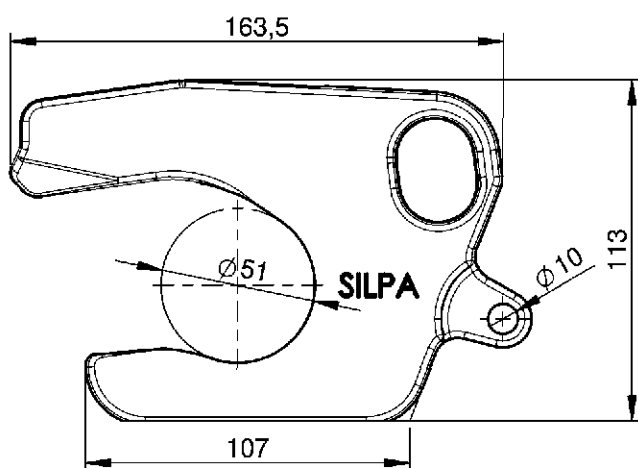

# COMPONENTES QUINTA RODA

CÓDIGO	DESCRIÇÃO
1804600155	PINO EXCÊNTRICO SEXTAVADO

CÓDIGO	DESCRIÇÃO
1804610010	PINO EXCÊNTRICO ENTALHADO

CÓDIGO	DESCRIÇÃO
1804610021	ANEL ENTALHADO PINO

# COMPONENTES QUINTA RODA

CÓDIGO	DESCRIÇÃO
1804600453	FECHO PINO REIO MAXION

CÓDIGO	DESCRIÇÃO
1804600335	FECHO PINO REIO JOST 2"

CÓDIGO	DESCRIÇÃO
1804600465	BARRA TRAVAMENTO MAXION

# COMPONENTES QUINTA RODA

CÓDIGO	DESCRIÇÃO
1804600489	BARRA TRAVAMENTO JOST

CÓDIGO	DESCRIÇÃO
1804600441	ANEL DE DESGATE MAXION

CÓDIGO	DESCRIÇÃO
1804600477	ANEL DE DESGATE JOST

CÓDIGO	DESCRIÇÃO
1810110002	PINO FECHO RANDON