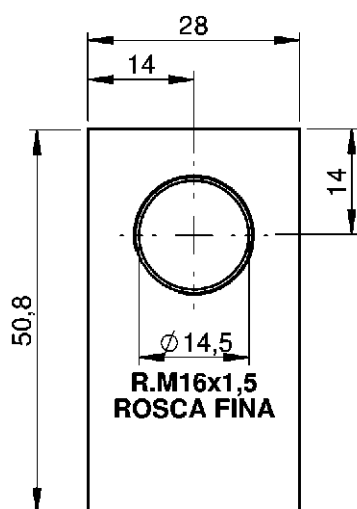

# COMPONENTES QUINTA RODA

CÓDIGO	DESCRIÇÃO
1804600155	PINO EXCÊNTRICO SEXTAVADO

CÓDIGO	DESCRIÇÃO
1804610010	PINO EXCÊNTRICO ENTALHADO

CÓDIGO	DESCRIÇÃO
1804610021	ANEL ENTALHADO PINO

# COMPONENTES QUINTA RODA

CÓDIGO	DESCRIÇÃO
1804600453	FECHO PINO REIO MAXION

CÓDIGO	DESCRIÇÃO
1804600335	FECHO PINO REIO JOST 2"

CÓDIGO	DESCRIÇÃO
1804600465	BARRA TRAVAMENTO MAXION

# COMPONENTES QUINTA RODA

CÓDIGO	DESCRIÇÃO
1804600489	BARRA TRAVAMENTO JOST

CÓDIGO	DESCRIÇÃO
1804600441	ANEL DE DESGATE MAXION

CÓDIGO	DESCRIÇÃO
1804600477	ANEL DE DESGATE JOST

# COMPONENTES QUINTA RODA

CÓDIGO	DESCRIÇÃO
1804600534	TRAVA DE SEGURANÇA MAXION

CÓDIGO	DESCRIÇÃO
1804600522	TRAVA DE SEGURANÇA JOST

CÓDIGO	DESCRIÇÃO
1804600490	GUIA PARAFUSO DE AJUSTE MAXION