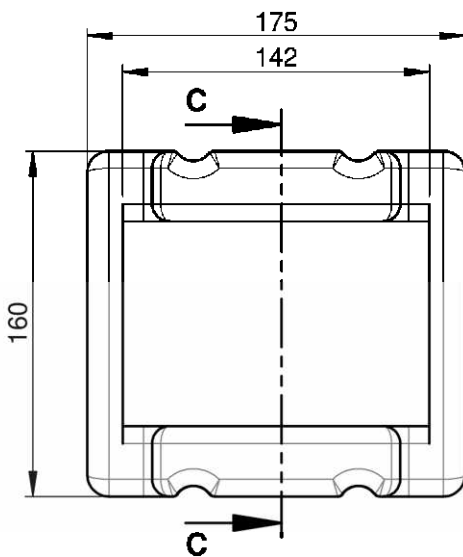

# COMPONENTES QUINTA RODA

CÓDIGO	DESCRIÇÃO
1810110026	PINO FECHO JOST

CÓDIGO	DESCRIÇÃO
2400110657	MOLA FECHO MAXION

CÓDIGO	DESCRIÇÃO
2400110633	MOLA FECHO JOST

CÓDIGO	DESCRIÇÃO
2100430064	PORCA CASTELO JOST

# COMPONENTES QUINTA RODA

CÓDIGO	DESCRIÇÃO
2130110060	ARRUELA PARAFUSO BARRA TRAVAMENTO JOST

SEÇÃO B-B

CÓDIGO	DESCRIÇÃO
2210210285	COXIM DE BORRACHA SUPERIOR MAXION

SEÇÃO C-C

CÓDIGO	DESCRIÇÃO
2210210302	COXIM DE BORRACHA SUPERIOR JOST

# COMPONENTES QUINTA RODA

CÓDIGO	DESCRIÇÃO
2210210297	COXIM DE BORRACHA INFERIOR MAXION

CÓDIGO	DESCRIÇÃO
2210210314	COXIM DE BORRACHA INFERIOR JOST